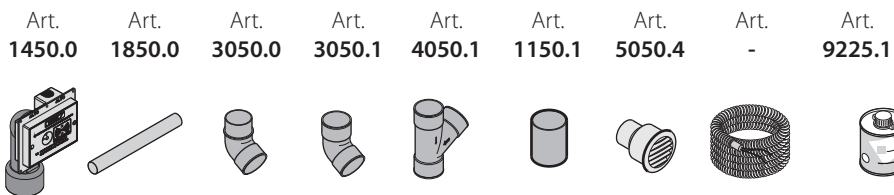

INSTALLATIONSKITS Ø 50 MM

1 - Installationskit Ø 50 mm mit rechteckigen Unterputzdosen (Artikel 1450.0)

Artikel	Anzahl der Saugdosen	Einbaudosen RW Stk.	Rohr PVC m	Bogen A/I Stk.	Bogen I/I Stk.	Abzweigungen I/I Stk.	Muffen Stk.	Entlüftungsgitter Stk.	Steuerkabel mit Schutzmantel m	Spezialkleber Stk.
7030.3	3	3	20	9	12	3	9	1	25	1
7030.4	4	4	28	12	16	4	12	1	37,5	1
7030.5	5	5	36	15	20	5	15	1	50	1