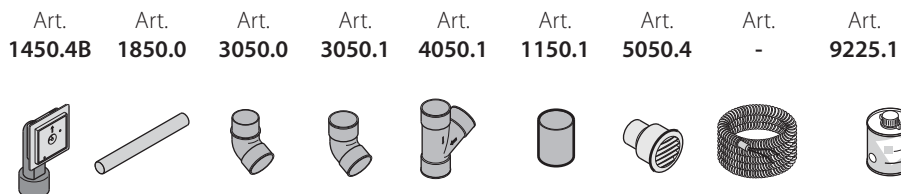

2 - Installationskit Ø 50 mm mit quadratischen Unterputzdosen (Artikel 1450.4B)

Artikel	Anzahl der Saugdosen	Einbaudosen RW Stk.	Rohr PVC m	Bogen A/I Stk.	Bogen I/I Stk.	Abzweigungen I/I Stk.	Muffen Stk.	Entlüftungsgitter Stk.	Steuerkabel mit Schutzmantel m	Spezialkleber Stk.
7030.3E	3	3	20	9	12	3	9	1	25	1
7030.4E	4	4	28	12	16	4	12	1	37,5	1
7030.5E	5	5	36	15	20	5	15	1	50	1