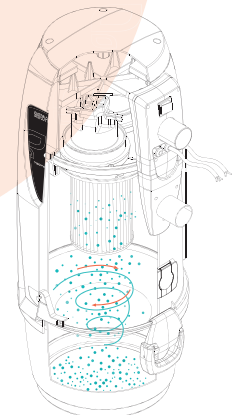

Soupape casse-vide

Fiabilité maximale de la centrale, grâce à la soupape qui stabilise les conditions du moteur pendant son fonctionnement.

Raccord à droite et à gauche réversible

TABLEAU TECHNIQUE		TECNO Style MINI	TECNO Style 150	TECNO Style 250	TECNO Style 350	TECNO Style 450
Art.		3107.1TER	3110.1TER	3112.1TER	3113.1TER	3115.1TER
Alimentation	V ac	220/240	220/240	220/240	220/240	220/240
Fréquence	Hz	50/60	50/60	50/60	50/60	50/60
Puissance moteur	kW	1,3	1,3	1,4	1,9	2,1
Numéro de moteurs		1	1	1	2	2
Ampérage	A	5,6	5,6	6,5	8,2	9,5
Alimentation des prises	V dc	12	12	12	12	12
Débit d'air	m³/h	234	234	184	309	320

Filtration cyclonique

Système de séparation de poussière cyclonique: la poussière se dépose sur le fond du bac, grâce au cône convoyeur, ne retourne sur le filtre, ce qui prolonge sa efficacité.

TECNO STYLE