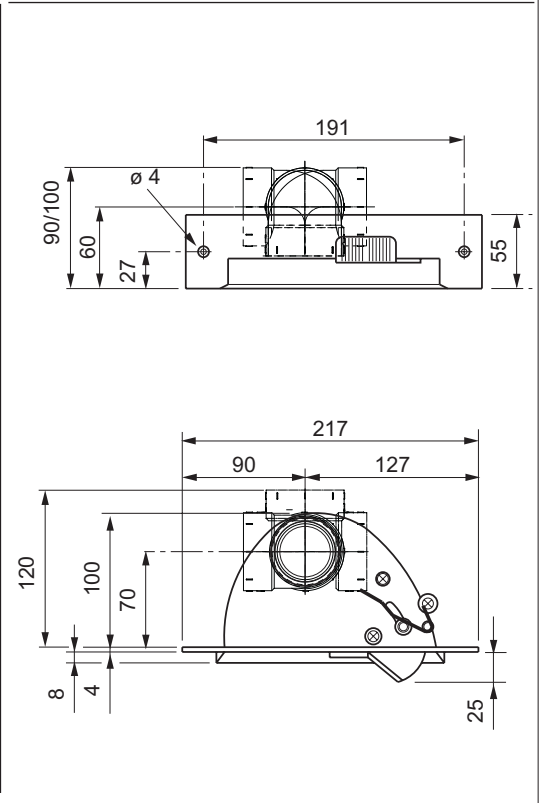

Kit

Kehrleistensteckdose

ARTIKEL	BESCHREIBUNG	FARBE	VERPACKUNG ST.
1464.2		<input type="checkbox"/> Weiss	1
1464.3	Kehrleistensteckdose mit Mikroschalter	<input checked="" type="checkbox"/> Schwarz	1
1464.5		<input type="checkbox"/> Silber	1