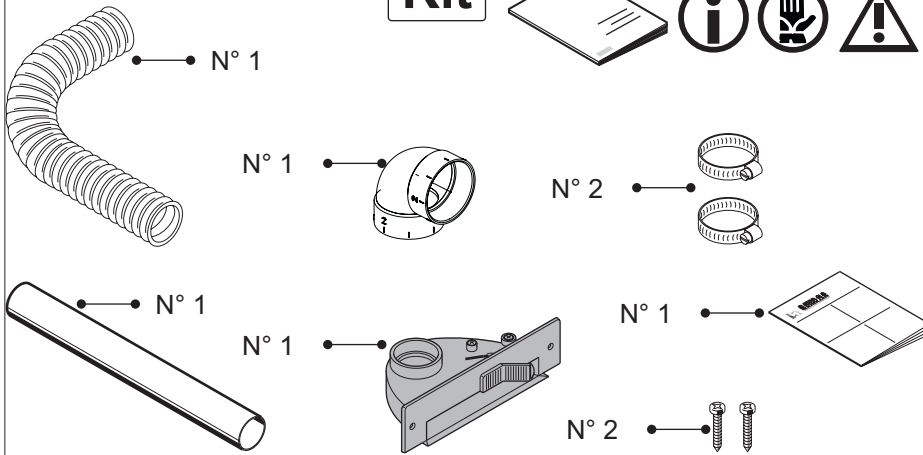

Kit

Kehrleistensteckdose

ARTIKEL	BESCHREIBUNG	FARBE	VERPACKUNG ST.
1464.2		<input type="checkbox"/> Weiss	1
1464.3	Kehrleistensteckdose mit Mikroschalter	<input checked="" type="checkbox"/> Schwarz	1
1464.5		<input type="checkbox"/> Silber	1