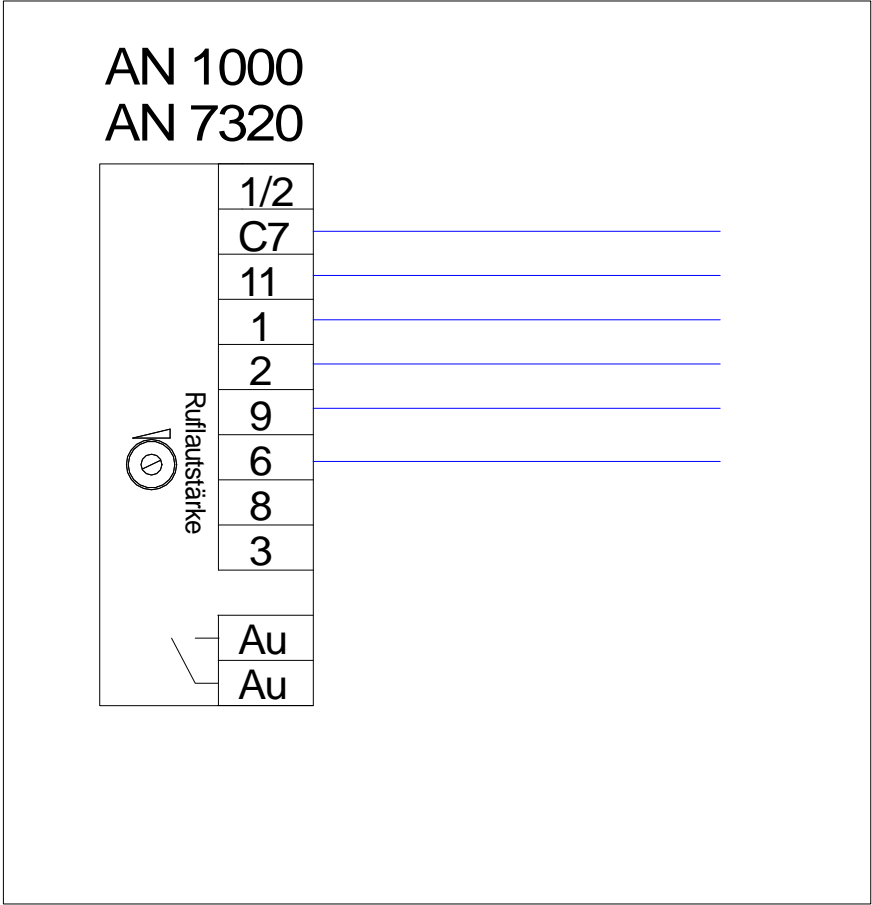

10

1

2

3

4

5

6

7

8

9

A

B

C

D

E

F

G

H

Haustelefon AN 1000 4+n
alt C7 = neu APP
alt 11 = neu S~
alt 1 = neu 1
alt 2 = neu 2
alt 6 = neu 6
alt 9 = neu OP

ALT