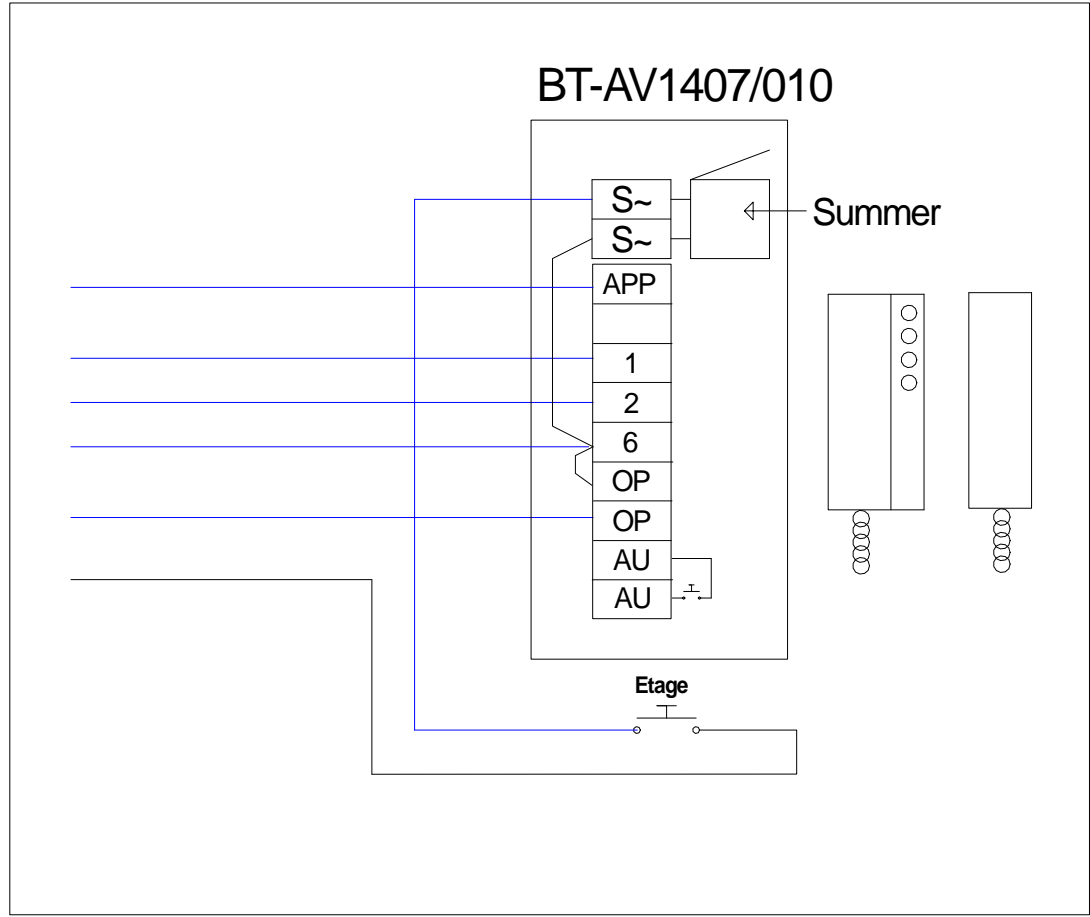

G

H

Haustelefon AN 1000 4+n
 alt C7 = neu APP
 alt 11 = neu S~
 alt 1 = neu 1
 alt 2 = neu 2
 alt 6 = neu 6
 alt 9 = neu OP

ALT

NEU

Beschreibung: Objektbeschreibung:
 Haustelefon Ersatz AV1407/010 für AN1000

db braga
 Leuzigenstrasse 22, 2540 Grenchen
 Tel.: 032 653 63 00 Fax: 032 653 63 03

Wichtig! Leiterquerschnitte beachten! bis 50m 0.5 mm² - bis 100m 1.0 mm² - bis 200m 1.5 mm².

Erstellt: 02.12.2008
 Autor: ABB
 Schema #: SBT-08042915
 Seite: 1/1