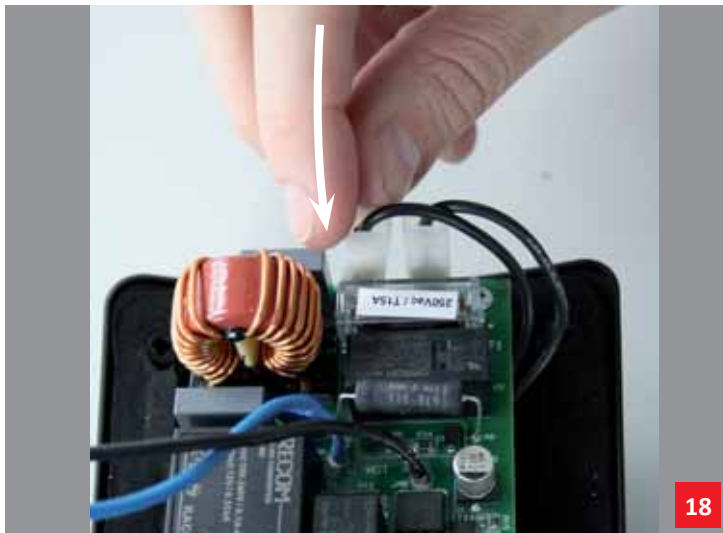

Sostituzione scheda di alimentazione

Electronic board replacement

Sostituzione scheda display

Display board replacement

Istruzioni sostituzione scheda di alimentazione centrali TECNO R-evolution 150-250

*Instructions for electronic board replacement on
TECNO R-evolution 150-250 units*