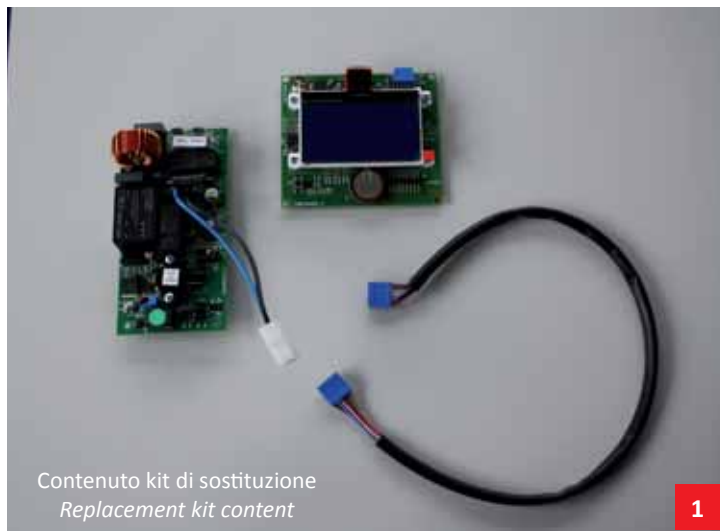

Istruzioni sostituzione scheda di alimentazione centrali TECNO R-evolution 350-450

*Instructions for electronic
board replacement on
TECNO R-evolution 350-450 units*