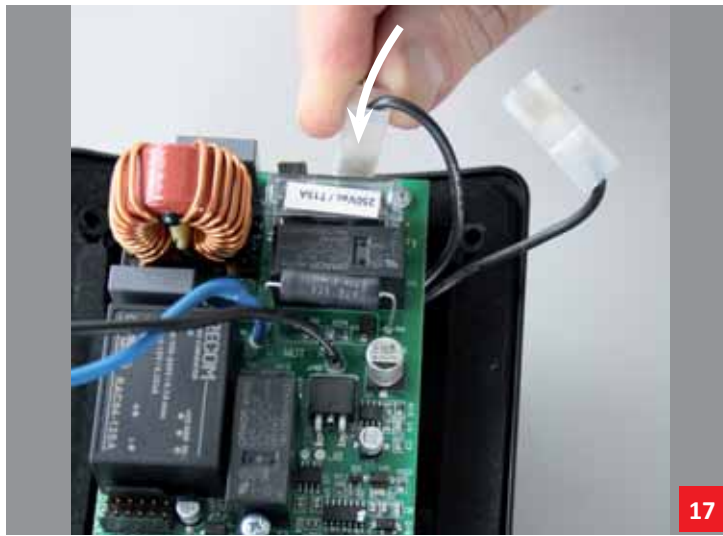

Sostituzione scheda di alimentazione

Electronic board replacement

Sostituzione scheda display

Display board replacement

Istruzioni sostituzione scheda di alimentazione centrali TECNO R-evolution 150-250

*Instructions for electronic board replacement on
TECNO R-evolution 150-250 units*