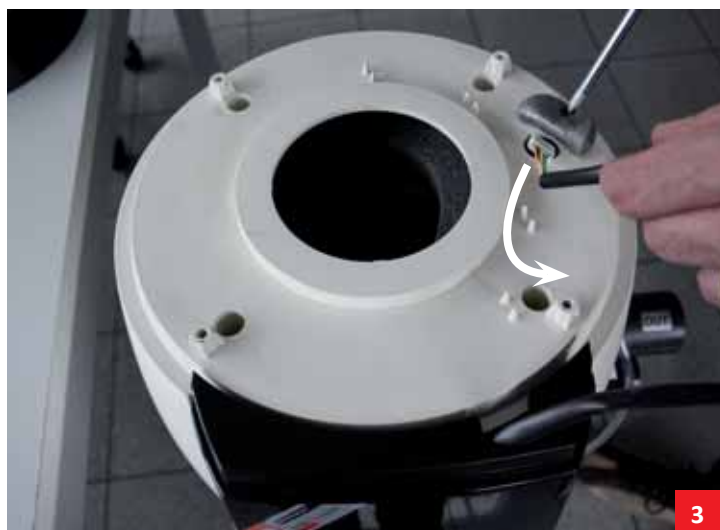

**Istruzioni sostituzione scheda
display centrali
TECNO R-evolution 150-250**

*Instructions for display
board replacement on
TECNO R-evolution 150-250 units*