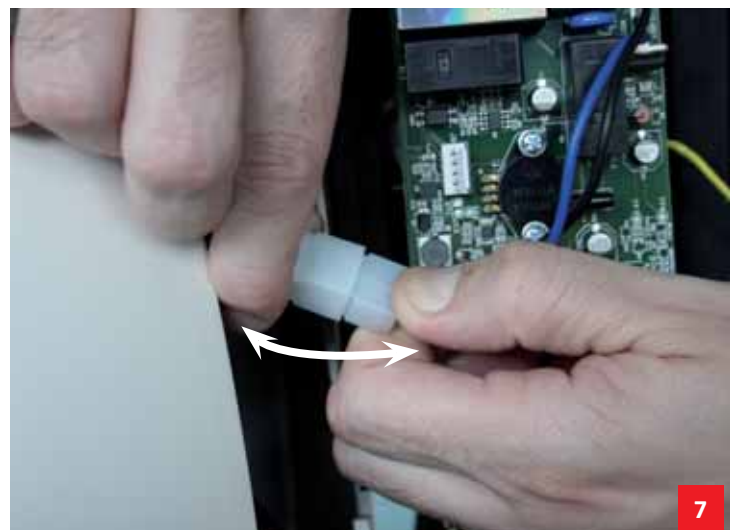

Sostituzione scheda di alimentazione

Electronic board replacement

Sostituzione scheda display

Display board replacement

Istruzioni sostituzione scheda di alimentazione centrali TECNO R-evolution 150-250

*Instructions for electronic board replacement on
TECNO R-evolution 150-250 units*