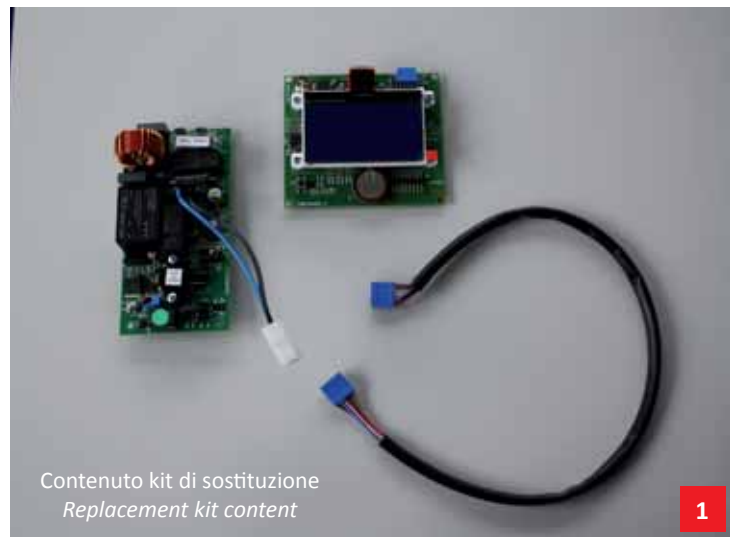

Istruzioni kit di sostituzione schede elettroniche per centrali TECNO R-evolution art. 9910.225

*Instructions for electronic board replacement kit for TECNO R-evolution units
art. 9910.225*

TECNO R-evolution
Domestic

Sostituzione scheda di alimentazione

Electronic board replacement

Sostituzione scheda display

Display board replacement

Istruzioni sostituzione scheda di alimentazione centrali TECNO R-evolution 150-250

*Instructions for electronic board replacement on
TECNO R-evolution 150-250 units*

**Istruzioni sostituzione scheda
display centrali
TECNO R-evolution 150-250**

*Instructions for display
board replacement on
TECNO R-evolution 150-250 units*

Istruzioni sostituzione scheda di alimentazione centrali TECNO R-evolution 350-450