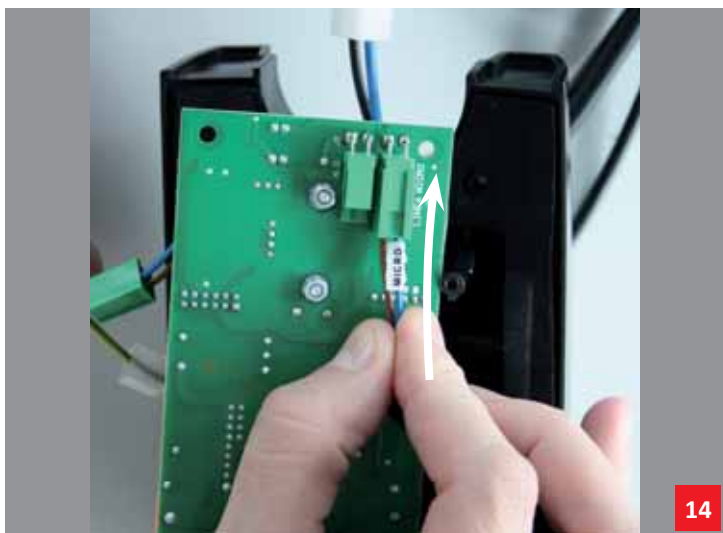

Sostituzione scheda di alimentazione

Electronic board replacement

Sostituzione scheda display

Display board replacement

Istruzioni sostituzione scheda di alimentazione centrali TECNO R-evolution 150-250

*Instructions for electronic board replacement on
TECNO R-evolution 150-250 units*