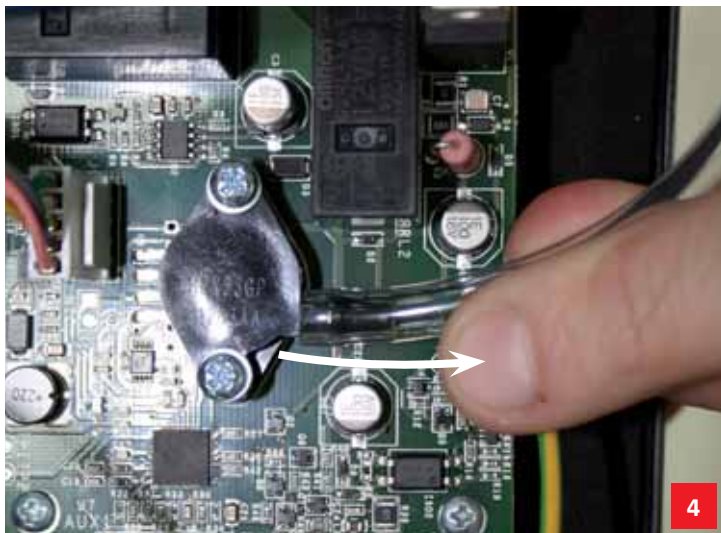

Sostituzione scheda di alimentazione

Electronic board replacement

Sostituzione scheda display

Display board replacement

Istruzioni sostituzione scheda di alimentazione centrali TECNO R-evolution 150-250

*Instructions for electronic board replacement on
TECNO R-evolution 150-250 units*