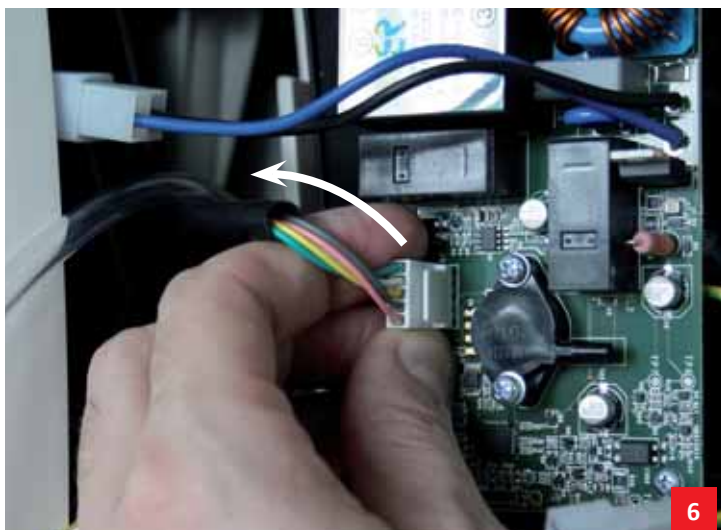

Sostituzione scheda di alimentazione

Electronic board replacement

Sostituzione scheda display

Display board replacement

Istruzioni sostituzione scheda di alimentazione centrali TECNO R-evolution 150-250

*Instructions for electronic board replacement on
TECNO R-evolution 150-250 units*