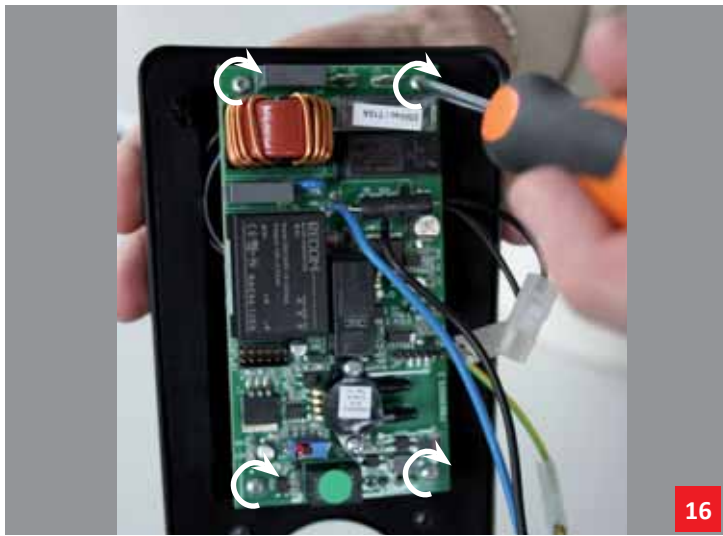

Sostituzione scheda di alimentazione

Electronic board replacement

Sostituzione scheda display

Display board replacement

Istruzioni sostituzione scheda di alimentazione centrali TECNO R-evolution 150-250

*Instructions for electronic board replacement on
TECNO R-evolution 150-250 units*