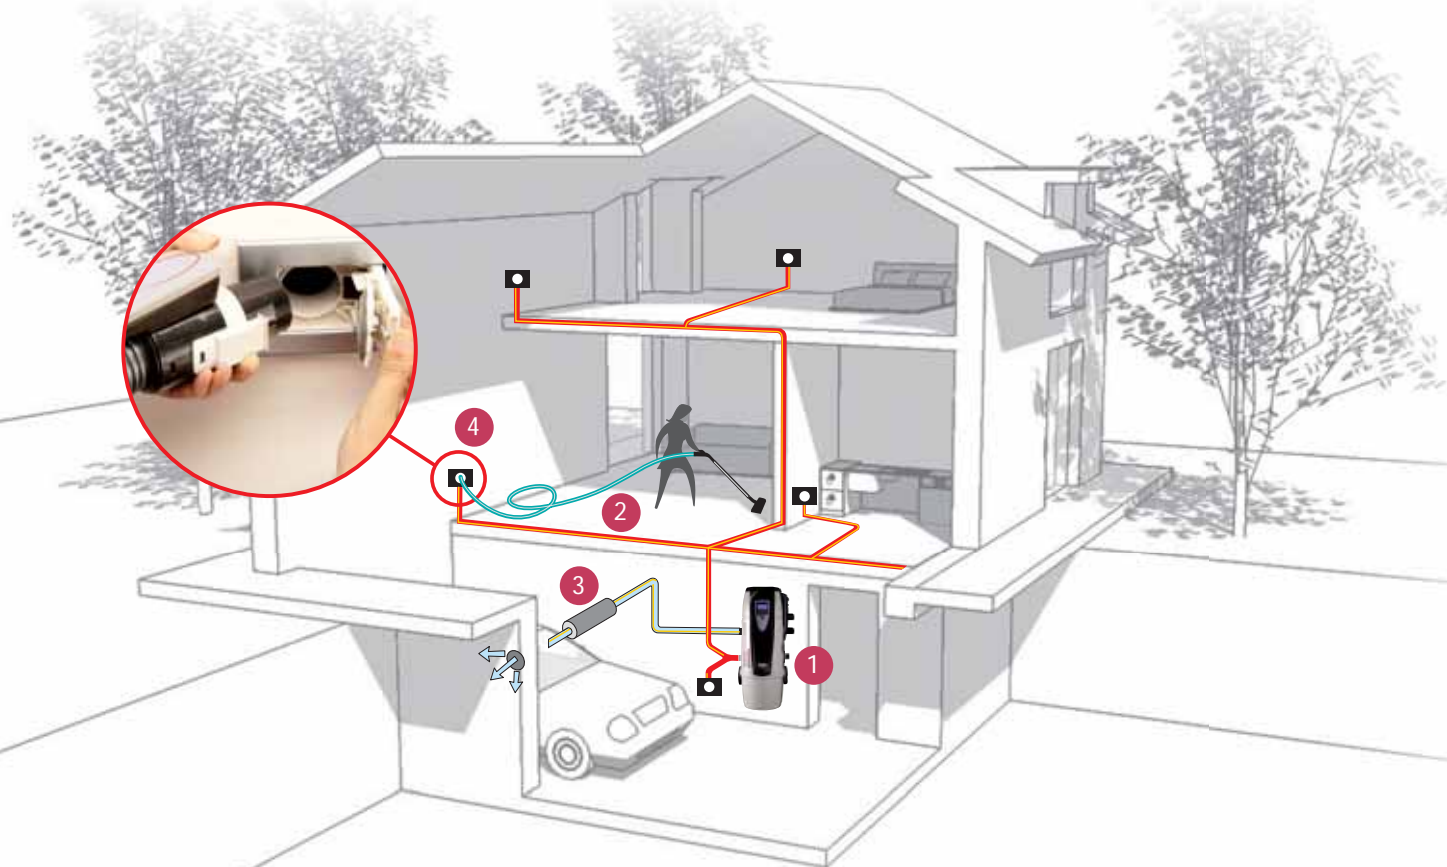

WAS IST EIN ZENTRALSTAUBSAUGER?

Ein Zentralstaubsauger ist eine Einrichtung, die es Ihnen erlaubt, Ihr Haus auf eine neue und revolutionäre Weise sauber zu machen. Der wichtigste Bestandteil des Systems ist die Zentrale (1), die in einem Technikraum, im Keller, in der Garage oder auf dem Balkon installiert werden kann. Von ihr zweigt ein Rohrnetz ab (2), das sich im Estrich, in der Wand oder in der Zwischendecke befindet. Die Rohre enden in den verschiedenen Räumen mit den Saugsteckdosen (4). Um sauber zu machen, reicht es, den Saugschlauch in die Dose einzustecken. Die Vorteile sind zahlreich...

FLISY WIRELESS SCHLAUCH MIT EIN-/AUSSCHALTER AM HANDGRIFF

*Leicht, ergonomisch, zuverlässig.
Die neue Art und Weise des Staubsaugens.*

1 Zentralgerät

3 Schalldämpfer und Abluftgitter

2 Rohrleitungsnetz aus PVC